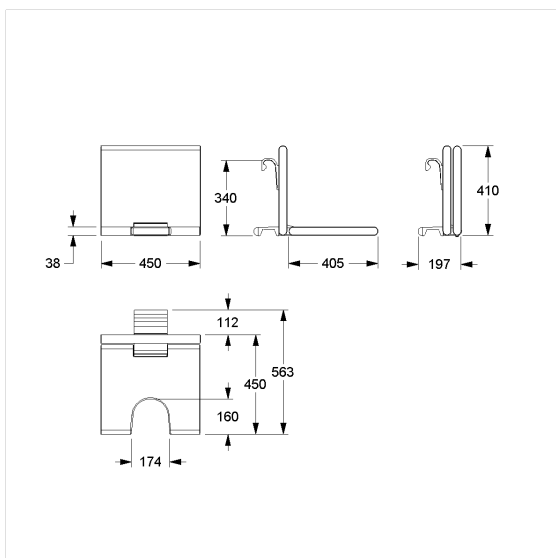

Dessin technique

Description produit

- Cavere Care en tant que famille de produits, déjà récompensée par un prix, avec une excellente conception convenant à toutes les exigences
- À accrocher aux mains courantes de douche Cavere Care Chrome
- Rembourrage avec noyau métallique continu non corrosif
- Avec système de freinage réglable
- Se bloque en position relevée
- Peut être équipé ultérieurement d'un accoudoir 7844100

392 395