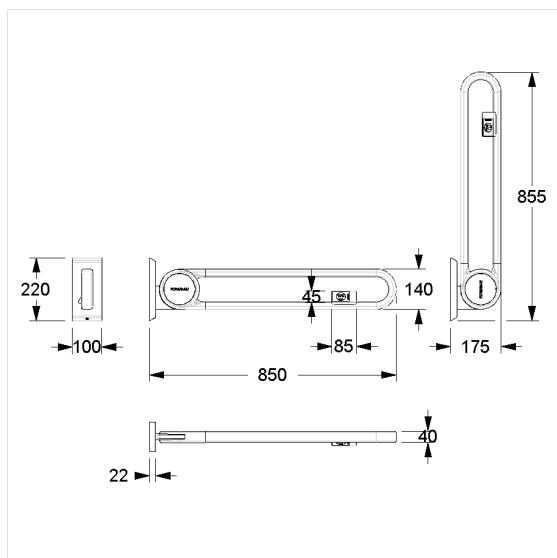

Care Solutions · Cavere Care Chrome

Cavere Care Chrome Barre d'appui rabattable vario,
avec télécommande

Numéro d'article: 9447284395

Image du produit

Spécifications techniques

Groupe de produits	7000
Produit	Barre d'appui rabattable, avec télécommande
System	vario, avec platine de fixation
Longueur	850 mm
Matériau	aluminium, plaque de fixation en inox
Surface	zones de préhension en chromé brillant, caches avec revêtement thermolaqué anti-rayure antibactérien
Couleur	livrable en coloris Chrome Blanc satiné (392) et Chrome Anthracite métallisé (395)
Version	droite
Charge	max. 100 kg

Dessin technique

Description produit

- Cavere Care en tant que famille de produits, déjà récompensée par un prix, avec une excellente conception convenant à toutes les exigences
- ergonomique grâce au contour trigonométrique de la poignée
- avec système de freinage réglable
- avec une technique de palier lisse robuste et sans entretien
- avec télécommande sans fil 868,4 MHz permettant de déclencher la chasse d'eau, Dimensions du boîtier : 85 x 46 x 16 mm, compatible avec : Geberit: 115.867.00.1, 115.869.00.1, 115.897.00.1, 115.898.00.1, 115.867.SN, 115.869.SN, Grohe: 38759SD0, Sanit: 05.042.00..0000, 05.014.00..0000, 05.015.00..0000, Tece: 9.240.354, 9.240.355, Viega: 696177
- montage/démontage simple et rapide, la barre d'appui s'accroche sur la platine de fixation
- fixation invisible
- pour les cloisons légères, une doublure en bois collé multicouche d'au moins 20 mm d'épaisseur est nécessaire
- peut être équipée d'un porte-rouleau 7449110
- produit certifié TÜV PRODUCT SERVICE
- CE-certifié
- conforme à la norme ÖNORM B 1600 et DIN 18040
- Le matériel de fixation doit être défini sur le chantier et adapté selon la configuration et la nature de la cloison

Vario

392 395