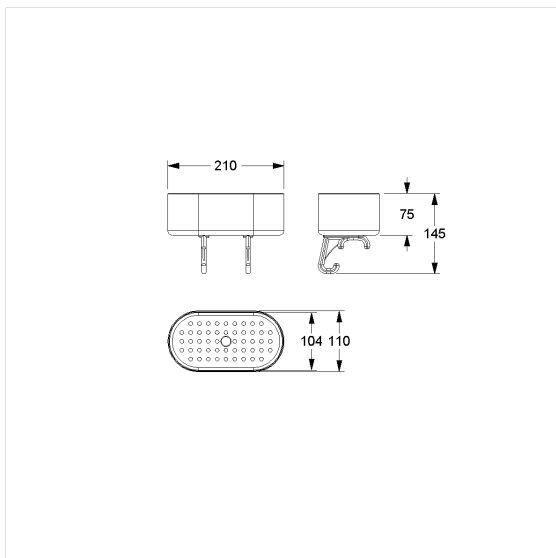

Care Solutions - Cavere Care Accessories

Cavere Care Console de douche,
à cliper

Numéro d'article: 7515210016

Image du produit

Spécifications techniques

Groupe de produits	7010
Produit	Console de douche, à cliper
Longueur	210 mm
Largeur	110 mm
Hauteur	75 mm
surface de rangement	200 cm ²
Matériau	polyamide
Surface	haute brillant, avec protection antibactérienne
Couleur	livrable en coloris Noir (016), Gris foncé (018), Blanc (019) et Manhattan (067)

Dessin technique

Description produit

- Cavere Care en tant que famille de produits, déjà récompensée par un prix, avec une excellente conception convenant à toutes les exigences
- À clipser sur les mains courantes Cavere Care
- Surface de rangement avec structure à picots antidérapante et trou d'écoulement