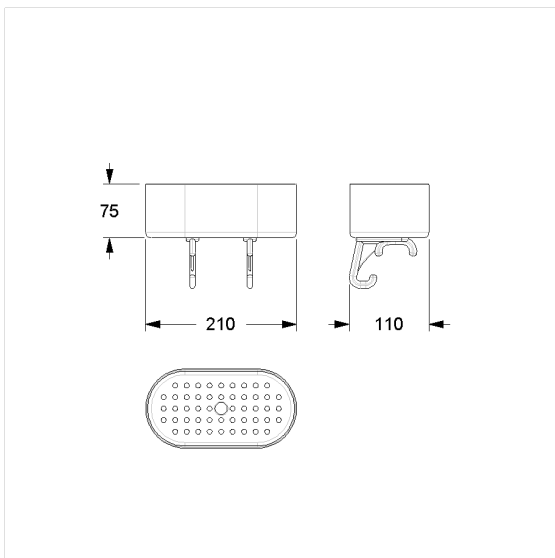

Care Solutions - Cavere Care Accessories

Cavere Care Console de douche,
à cliper

Numéro d'article: 7515210016

Image du produit

Spécifications techniques

Groupe de produits	7010
Produit	Console de douche, à cliper
Longueur	210 mm
Largeur	110 mm
Hauteur	75 mm
surface de rangement	200 cm ²
Matériau	polyamide
Surface	haute brillant, avec protection antibactérienne
Couleur	livrable en coloris Noir (016), Gris foncé (018), Blanc (019) et Manhattan (067)

Dessin technique

Description produit

- Cavere Care en tant que famille de produits, déjà récompensée par un prix, avec une excellente conception convenant à toutes les exigences
- à clipser sur les mains courantes Cavere Care
- surface de rangement avec structure à picots antidérapante et trou d'écoulement