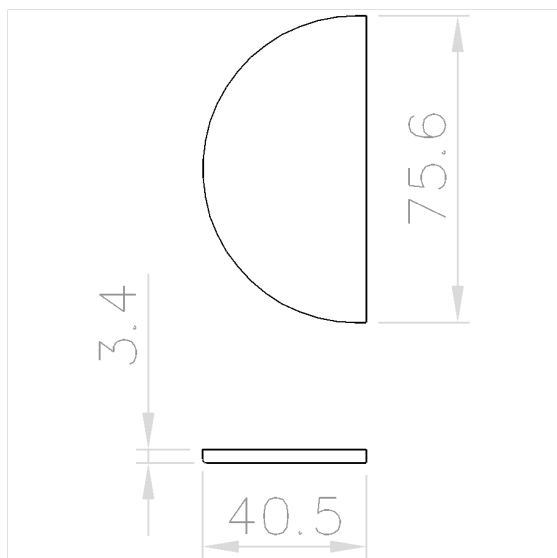

## Care Solutions · Inox Scheidingswand oplossingen

Inox Afdekplaat vor Deurscharnier

Artikelnummer: 2290190009

### Technische specificatie

Productgroep	6600
Product	Afdekplaat vor Deurscharnier
Korte benaming	NT.TBA
Lengte	40 mm
Breedte	5 mm
Hoogte	75 mm
Materiaal	roestvrij staal, grondstof n° 1.4401 (A4, AISI 316)
Oppervlak	fijn-mat
Kleur	Roestvrij staal (009)

### Productbeschrijving

- Design wandsysteem voor deuren en tussenwanden van HPL plaatmateriaal, 13 mm plaatdikte
- voor de afdelling bevestiging van het deurscharnier
- is op de Deurscharnier gelijmd

009