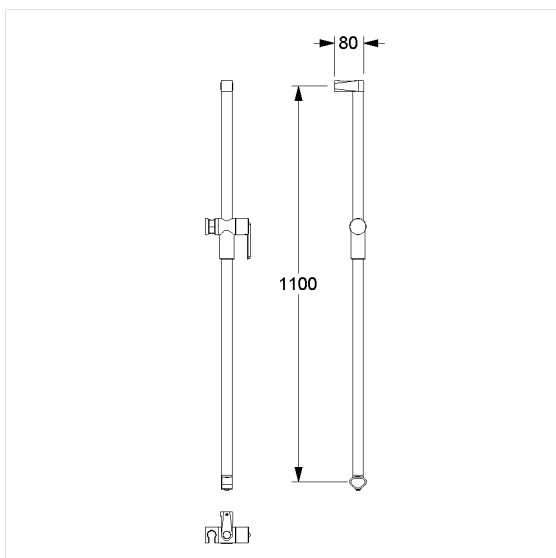

Care Solutions · Cavere Care Chrome

Cavere Care Chrome Doucheglijstang,
beweegbaar

Artikelnummer: 9488110395

Product afbeelding

Technische specificatie

Productgroep	7000
Product	Doucheglijstang, beweegbaar
Type montage	eenpuntsbevestiging
Bevestigingspunten	1 Stuk
Asmaat a1	1100 mm
Materiaal	aluminium, wandsteunen en douchehouder van aluminium
Oppervlak	glanzend chroom
Versie	links en rechts
Kleur	verkrijgbaar in Chrome Wit (392) en in Chrome Antraciet-metallic (095)
Belasting	max. 100 kg

Technische tekening

Productbeschrijving

- Cavere Care is een bekronde serie met een uitstekend ontwerp voor alle toepassingen
- kan later worden bevestigd aan Cavere Care Chrome douche steungrepen
- Douchekophouder met traploze en soepele hoogte- en hoekverstelling, onderhoudsvrij met zelfinstellende klemkracht
- zijdelings gemonteerde bedieningshendel voor bediening met één hand
- conische houder met plastic inzetstuk, geschikt voor verschillende handdouches
- eenpunts wandmontage met 3 mm tolerantie (= ffl 1.5mm) voor eenvoudige en veilige installatie
- verborgen fixatie
- bij lichte wanden is een vulling van ten minste 30 mm dik meervoudig verlijmt hout nodig
- CE gecertificeerd
- levering met edelstaal schroeven met zeskantkop $\varnothing 6 \times 100$ mm volgens DIN 571 en pluggen

392 395