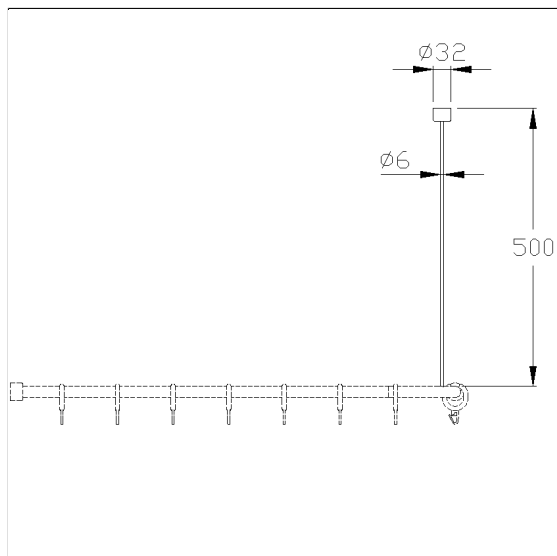

Dessin technique

Description produit

- Cavere Care en tant que famille de produits, déjà récompensée par un prix, avec une excellente conception convenant à toutes les exigences
- pour Cavere Care Chrome Tringles de douche
- pour la fixation sur le filetage de raccordement de la tringle de rideau de douche
- fixation plafond avec vis axiale
- pour les cloisons légères, une doublure en bois collé multicouche d'au moins 20 mm d'épaisseur est nécessaire
- Rehausse plafond pour faux plafond sur demande
- livraison avec vis inox TORX Ø 6 x 70 mm et chevilles pour matériaux de construction pleins

300