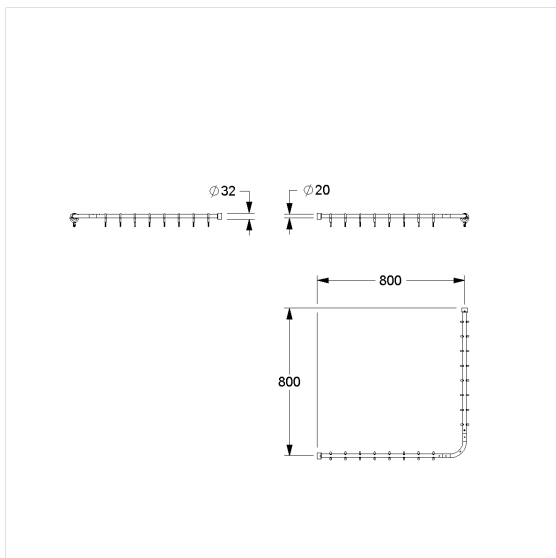

Technische tekening

Productbeschrijving

- Inox Care als robuuste en tijdloze klassieker met bacteriostatische eigenschappen
- kan op maat ingekort worden
- met voorgeboorde plafondbevestiging, Plafondsteun afzonderlijk te bestellen
- Nylon Gordijnringen, kleur Donkergrijs (018)
- wandbevestiging met axiale bevestigings schroeven
- bij lichte wanden is een vulling van ten minste 20 mm dik meervoudig verlijmt hout nodig
- uitbreidbaar met Care Douchegordijnen
- levering met edelstaal torxschroeven $\varnothing 6 \times 60$ mm en pluggen
- ook beschikbaar in individuele lengtes op aanvraag

009