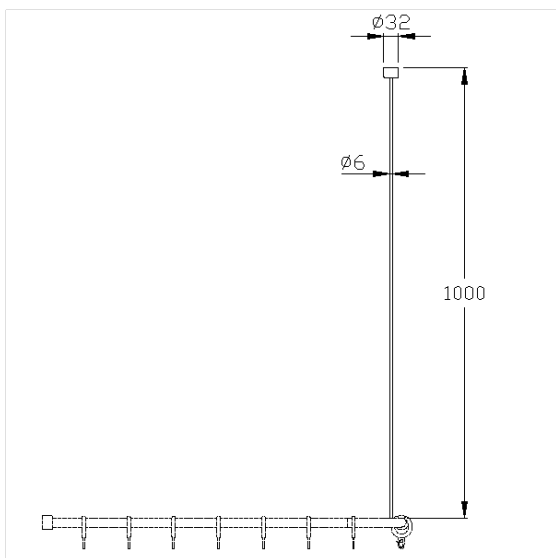

Care Solutions · Cavere Care Chrome

Cavere Care Chrome Plafondsteun

Artikelnummer: 9382060300

Product afbeelding

Technische specificatie

Productgroep	7010
Product	Plafondsteun
Lengte	1000 mm
Materiaal	aluminium
Oppervlak	glanzend chroom
Kleur	Cavere Chrome (300)

Technische tekening

Productbeschrijving

- Cavere Care is een bekronde serie met een uitstekend ontwerp voor alle toepassingen
- voor Cavere Care Chrome Douchegordijnstang
- voor bevestiging aan de aansluitdraad van de douchegordijnstang
- aansluiting aan het plafond met axiale bevestigings schroeven
- bij lichte wanden is een vulling van ten minste 20 mm dik meervoudig verlijmt hout nodig
- Plafondsteun voor verlaagd plafond op aanvraag
- levering met edelstaal torxschroeven $\text{Ø} 6 \times 60$ mm en pluggen