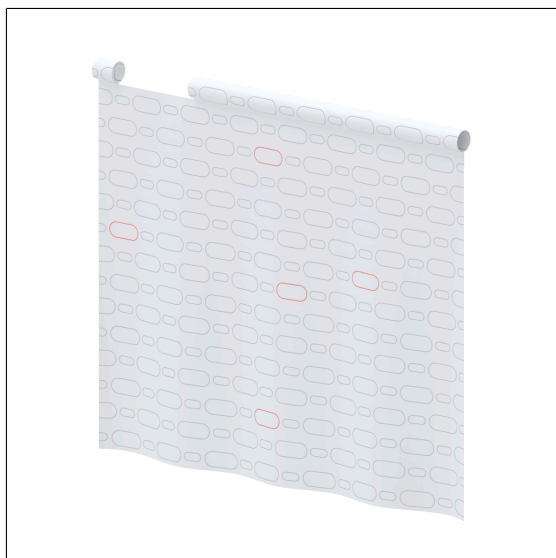

Care Douchegordijn voor douche spatscherm

Artikelnummer: 0787013051

Product afbeelding

Technische specificatie

Productgroep	1900
Product	Douchegordijn voor douche spatscherm
Breedte	775 mm
Lengte	720 mm
Materiaal	Polyester
Kleur	verkrijgbaar in de kleuren van de douchegordijn

Technische tekening

Productbeschrijving

- antibacterieel en schimmeldodend
- voor Inox Care en Nylon Care Opklapbare muursteen L = 850 en 900 mm
- wasbaar op 40°, geschikt voor desinfectie tot 60 graden
- sneldrogend en waterafstotend
- voorzien van een zoom rondom en loodstrip aan de onderzijde
- met klittenbandsluiting
- verkrijgbaar in de volgende Douchegordijnen kleuren:
 - 019 - Wit met structuur
 - 051 - Wit ovaal patroon
 - 052 - Grijs ovaal patroon
 - 054 - Wit diagonale strepen
 - 059 - Wit uit Trevira CS
- kleur wit uit Trevira CS (059) brandvertrager volgens DIN 4102, Bouwmateriaal klasse B1
- kleurmonsters op aanvraag beschikbaar
- ook beschikbaar in individuele lengtes op aanvraag