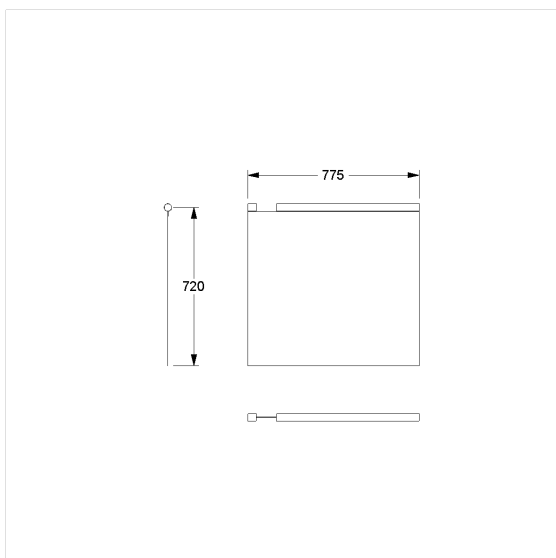

Care Douchegordijn voor douche spatscherm

Artikelnummer: 0787013051

Product afbeelding

Technische specificatie

Productgroep	1900
Product	Douchegordijn voor douche spatscherm
Breedte	775 mm
Lengte	720 mm
Materiaal	Polyester
Kleur	verkrijgbaar in de kleuren van de douchegordijn

Technische tekening

Productbeschrijving

- antibacterieel en schimmeldodend
- voor Inox Care en Nylon Care Opklapbare muursteen L = 850 en 900 mm
- wasbaar op 40°, geschikt voor desinfectie tot 60 graden
- sneldrogend en waterafstotend
- voorzien van een zoom rondom en loodstrip aan de onderzijde
- met klittenbandsluiting
- verkrijgbaar in de volgende Douchegordijnen kleuren:
 - 019 - Wit met structuur
 - 051 - Wit ovaal patroon
 - 052 - Grijs ovaal patroon
 - 054 - Wit diagonale strepen
 - 059 - Wit uit Trevira CS
- kleur wit uit Trevira CS (059) brandvertrager volgens DIN 4102, Bouwmateriaal klasse B1
- kleurmonsters op aanvraag beschikbaar
- ook beschikbaar in individuele lengtes op aanvraag