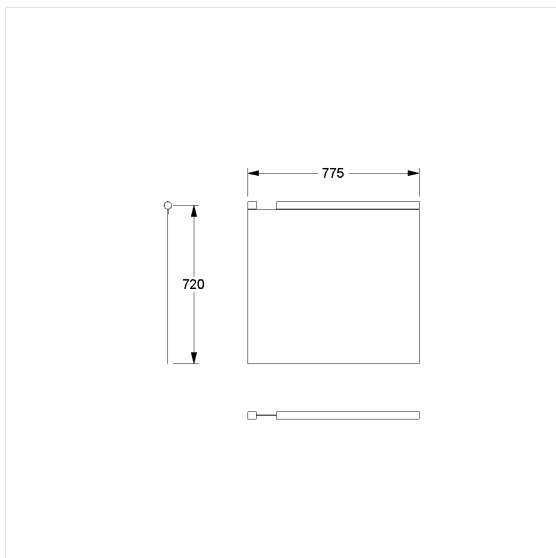

Care Douchegordijn voor douche spatscherm

Artikelnummer: 0787013051

Product afbeelding

Technische specificatie

Productgroep	1900
Product	Douchegordijn voor douche spatscherm
Compatibel voor	voor Inox Care en Nylon Care
Breedte	775 mm
Lengte	720 mm
Materiaal	Polyester
Kleur	verkrijgbaar in de kleuren van de douchegordijn

Technische tekening

Productbeschrijving

- antibacterieel en schimmeldodend
- voor Inox Care en Nylon Care Opklapbare muursteen L = 850 en 900 mm
- wasbaar op 40°, geschikt voor desinfectie tot 60 graden
- sneldrogend en waterafstotend
- voorzien van een zoom rondom en loodstrip aan de onderzijde
- met klittenbandsluiting
- verkrijgbaar in de volgende Douchegordijnen kleuren:
 - 019 - Wit met structuur
 - 051 - Wit ovaal patroon
 - 052 - Grijs ovaal patroon
 - 054 - Wit diagonale strepen
 - 059 - Wit uit Trevira CS
- kleur wit uit Trevira CS (059) brandvertrager volgens DIN 4102, Bouwmateriaal klasse B1
- kleurmonsters op aanvraag beschikbaar
- ook beschikbaar in individuele lengtes op aanvraag