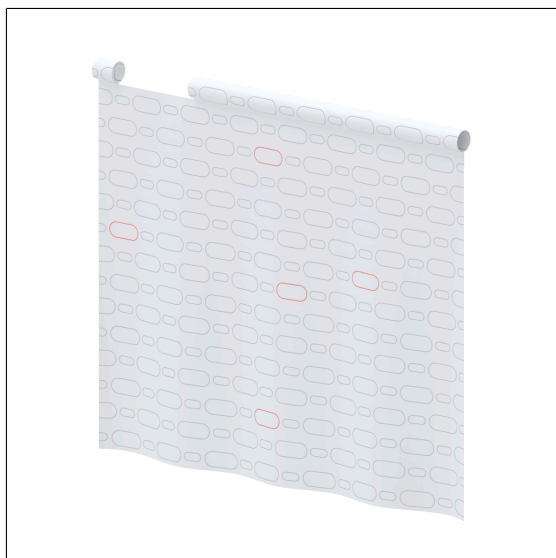

Care Douchegordijn voor douche spatscherm

Artikelnummer: 0787013051

Product afbeelding

Technische specificatie

Productgroep	1900
Product	Douchegordijn voor douche spatscherm
Compatibel voor	voor Inox Care en Nylon Care
Breedte	775 mm
Lengte	720 mm
Materiaal	Polyester
Kleur	verkrijgbaar in de kleuren van de douchegordijn

Technische tekening

Productbeschrijving

- antibacterieel en schimmeldodend
- voor Inox Care en Nylon Care Opklapbare muursteen L = 850 en 900 mm
- wasbaar op 40°, geschikt voor desinfectie tot 60 graden
- sneldrogend en waterafstotend
- voorzien van een zoom rondom en loodstrip aan de onderzijde
- met klittenbandsluiting
- verkrijgbaar in de volgende Douchegordijnen kleuren:
 - 019 - Wit met structuur
 - 051 - Wit ovaal patroon
 - 052 - Grijs ovaal patroon
 - 054 - Wit diagonale strepen
 - 059 - Wit uit Trevira CS
- kleur wit uit Trevira CS (059) brandvertrager volgens DIN 4102, Bouwmateriaal klasse B1
- kleurmonsters op aanvraag beschikbaar
- ook beschikbaar in individuele lengtes op aanvraag