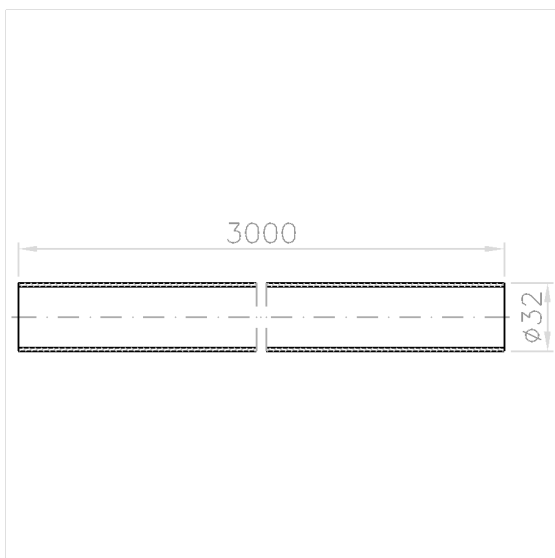

Care Solutions · Inox Solutions de cloisons

Inox Tube

Numéro d'article: 2290750009

Image du produit

Spécifications techniques

Groupe de produits	6600
Produit	Tube
Désignation abrégée	NT.RO
Longueur	3000 mm
Largeur	32 mm
Hauteur	32 mm
Diamètre	32 mm
Matériau	inox, qualité n° 1.4401 (A4-AISI 316)
Surface	finition mate
Couleur	Inox (009)

Dessin technique

Description produit

- Solutions de cloisons design pour portes et cloisons en panneaux HPL
- Nylon Tubes pour structure supérieure
- peut être raccourcie sur mesure de chaque côté
- pour relier un tube à un autre, un tube à un coude et un tube à un raccord en T, la pièce de jonction 2290330 est nécessaire