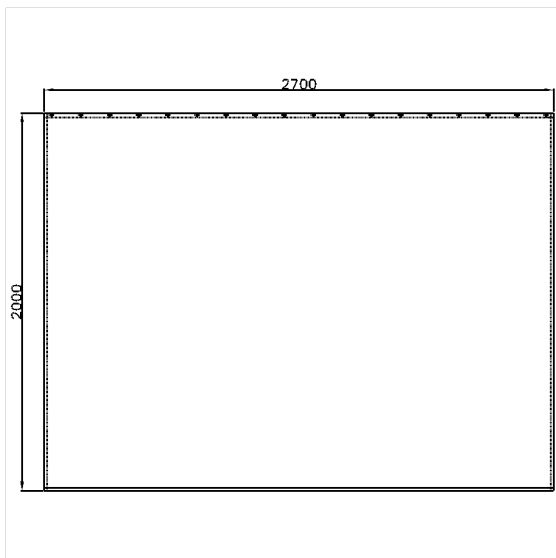

Technische tekening

Productbeschrijving

- voor Care Douchegordijnstangen
- antibacterieel en schimmeldodend
- wasbaar op 40°, geschikt voor desinfectie tot 60 graden
- sneldrogend en waterafstotend
- met messing vernikkelde ogen voor gordijnringen
- voorzien van een zoom rondom en loodstrip aan de onderzijde
- verkrijgbaar in de volgende Douchegordijnen kleuren:
  - 019 - Wit met structuur
  - 051 - Wit ovaal patroon
  - 052 - Grijs ovaal patroon
  - 054 - Wit diagonale strepen
  - 059 - Wit uit Trevira CS
- kleur wit uit Trevira CS (059) brandvertrager volgens DIN 4102, Bouwmateriaal klasse B1
- kleurmonsters op aanvraag beschikbaar
- ook beschikbaar in individuele lengtes op aanvraag

Antibac

019 051 052 054 059