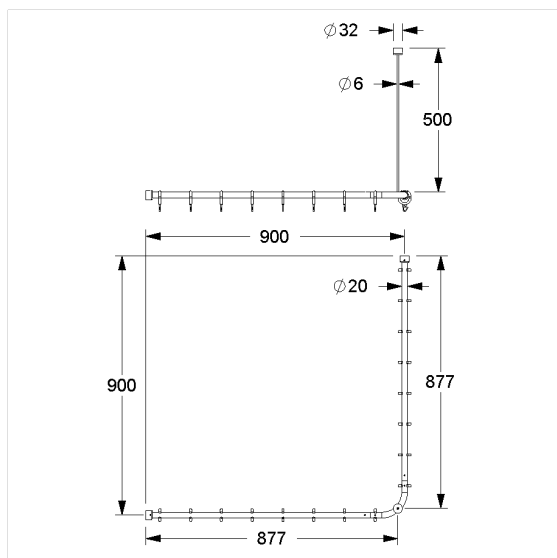

Dessin technique

Description produit

- Eco Care, une solution de soins solide et économique
- peut être raccourcie sur mesure de chaque côté
- avec filetage pour rehausse plafond, la rehausse plafond est à commander séparément
- Suspension au plafond 500 mm, Ø 6 mm, peut être raccourcie sur mesure
- Anneaux de rideau en nylon de couleur Blanc (019)
- pour les cloisons légères, une doublure en bois collé multicouche d'au moins 20 mm d'épaisseur est nécessaire
- extensible avec les rideaux de douche Care
- livraison avec vis inox TORX Ø 6 x 70 mm et chevilles pour matériaux de construction pleins
- disponible en longueurs individuelles sur demande

019