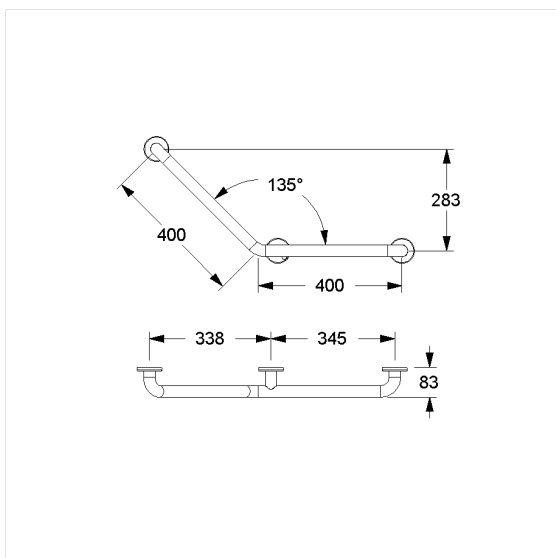

Eco Care Poignée de sécurité

Numéro d'article: 1464330019

Image du produit

Spécifications techniques

Groupe de produits	3700
Produit	Poignée de sécurité
Angle	135 °
Entraxe a1	400 mm
Entraxe a3	400 mm
Type de fixation	Fixation de la rosace
Points de fixation	3 Pièce
Diamètre	32 mm
Matériau	Inox
Surface	revêtement thermolaqué anti-rayure, avec protection antibactérienne intégrée
Couleur	Blanc (019)
Version	gauche
Charge	max. 175 kg

Dessin technique

Description produit

- Eco Care, une solution de soins solide et économique
- Avec rosaces en matière plastique renforcée de fibres Ø 70 mm pour fixation invisible
- Pour les cloisons légères, une doublure en bois collé multicouche d'au moins 20 mm d'épaisseur est nécessaire
- Livraison avec vis inox TORX Ø 6 x 70 mm et chevilles pour matériaux de construction pleins