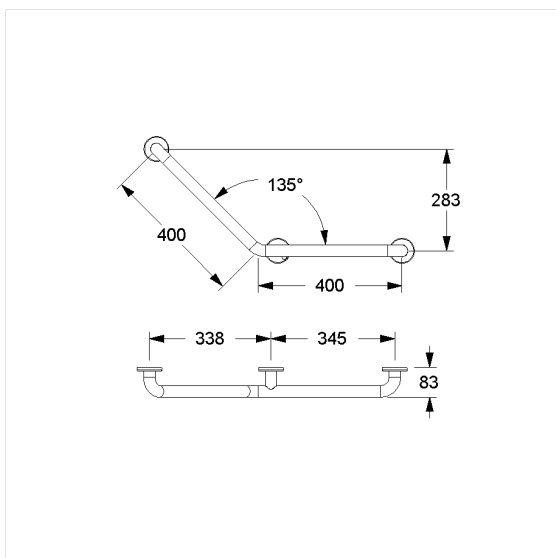

Dessin technique

Description produit

- Eco Care, une solution de soins solide et économique
- avec rosaces en matière plastique renforcée de fibres Ø 70 mm pour fixation invisible
- pour les cloisons légères, une doublure en bois collé multicouche d'au moins 20 mm d'épaisseur est nécessaire
- convient pour l'utilisation de rondelles d'étanchéité 2053601/2053610
- livraison avec vis inox TORX Ø 6 x 70 mm et chevilles pour matériaux de construction pleins

Antibac

019