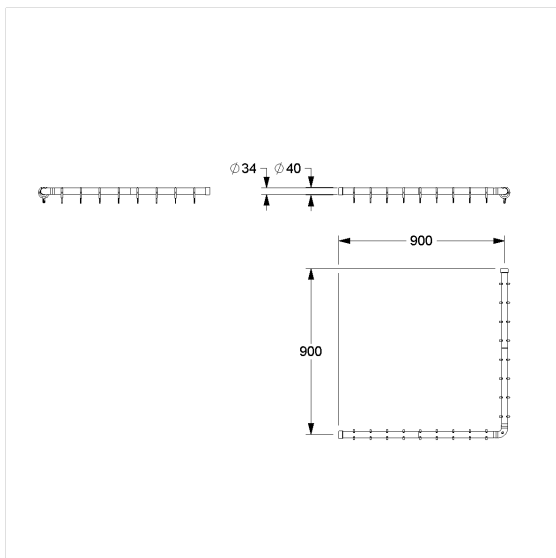

Verso Care Douchegordijnstang,
met Gordijnringen

Artikelnummer: 4501812018

Product afbeelding

Technische specificatie

Productgroep	3800
Product	Douchegordijnstang, met Gordijnringen
Vorm	L-vorm
Asmaat a1	900 mm
Asmaat a2	900 mm
Materiaal	Polyamide
Oppervlak	Hoogglans met antibacteriële bescherming
Diameter	34 mm
Kleur	Verkrijgbaar in de Nylon kleuren Donkergrijs (018), Wit (019) en in Manhattan (067)

Technische tekening

Productbeschrijving

- Nylon Care als beproefde productfamilie met een breed scala aan varianten via drie series voor de meest uiteenlopende eisen
- kan op maat ingekort worden
- met voorgeboorde plafondbevestiging, Plafondsteun afzonderlijk te bestellen
- Nylon Gordijnringen aangepast aan de kleur van de Douchegordijnstang
- wandbevestiging met axiale bevestigings schroeven
- bij lichte wanden is een vulling van ten minste 20 mm dik meervoudig verlijmt hout nodig
- uitbreidbaar met Care Douchegordijnen
- levering met edelstaal torxschroeven $\varnothing 6 \times 60$ mm en pluggen
- ook beschikbaar in individuele lengtes op aanvraag