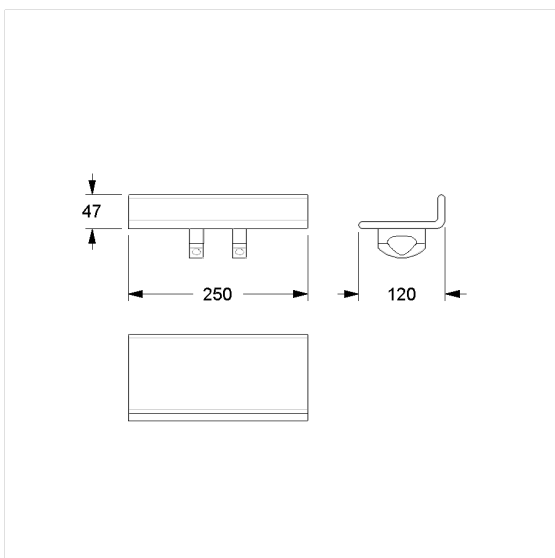

Care Solutions · Cavere Care Accessories

Cavere Care Console de douche,
à visser

Numéro d'article: 7515250095

Image du produit

Spécifications techniques

Groupe de produits	7010
Produit	Console de douche, à visser
Longueur	250 mm
Largeur	130 mm
Hauteur	90 mm
surface de rangement	300 cm ²
Matériau	aluminium
Surface	revêtement thermolaqué anti-rayure, avec protection antibactérienne intégrée (sauf noir carbone 091)
Couleur	livrable en coloris Cavere

Dessin technique

Description produit

- Cavere Care en tant que famille de produits, déjà récompensée par un prix, avec une excellente conception convenant à toutes les exigences
- À visser sur les mains courantes Cavere Care
- Montage de la console avec le rebord vers l'avant ou vers la cloison