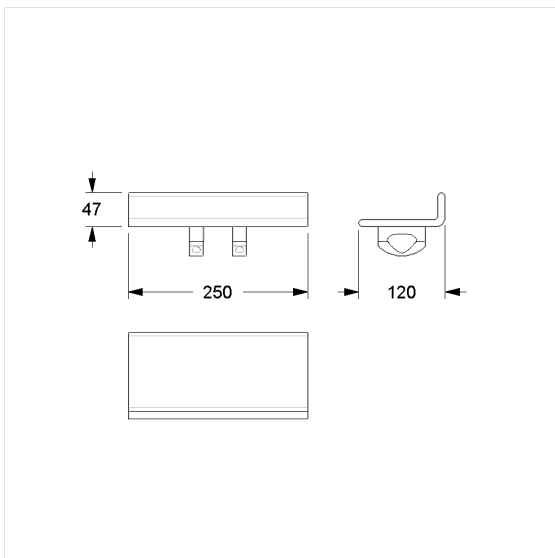

Dessin technique

Description produit

- Cavere Care en tant que famille de produits, déjà récompensée par un prix, avec une excellente conception convenant à toutes les exigences
- à visser sur les mains courantes Cavere Care
- montage de la console avec le rebord vers l'avant ou vers la cloison

Antibac

091 092 093 095 096