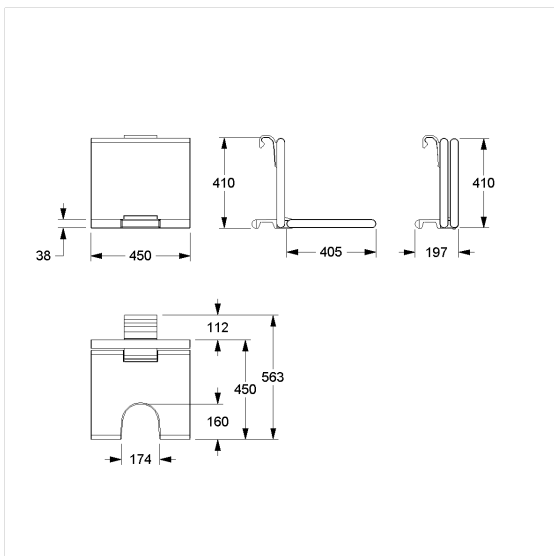

Cavere Care Chrome

Cavere Care Chrome Hangzitje,
met uitsparing

Artikelnummer: 9847455392

Product afbeelding

Technische specificatie

Productgroep	7000
Product	Hangzitje, met uitsparing
Lengte	450 mm
Hoogte	420 mm
Breedte	563 mm
Materiaal	aluminium, Polster uit PUR integraalschuim
Oppervlak	glanzend chroom
Kleur	verkrijgbaar in Chrome Wit (392) en in Chrome Antraciet-metallic (095), polster antraciet
Belasting	max. 150 kg

Technische tekening

Productbeschrijving

- Cavere Care is een bekronde serie met een uitstekend ontwerp voor alle toepassingen
- voor het ophangen in Cavere Care Chrome Steungreepen in hoekvorm
- Polster met een tegen roest beschermde stalen kern
- met instelbare rem
- wordt automatisch in de verticale positie gehouden
- kan achteraf worden uitgerust met Armsteunen 7843100