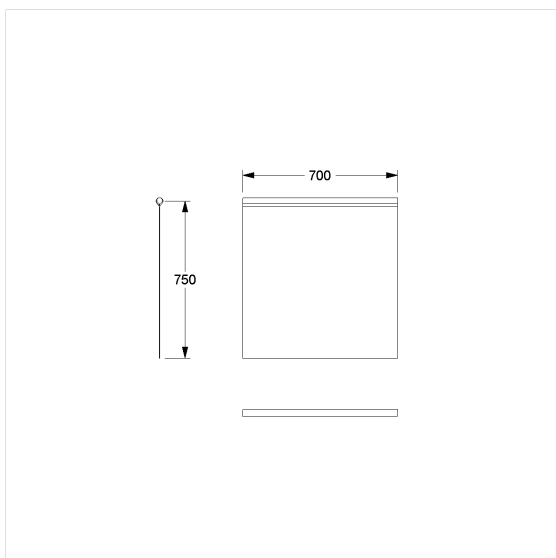

Care Solutions

Care Rideau anti-éclaboussure

Numéro d'article: 0787057051

Image du produit

Spécifications techniques

Groupe de produits	1900
Produit	Rideau anti-éclaboussure
Largeur	700 mm
Longueur	750 mm
Matériau	Polyester
Couleur	livrable en coloris des rideaux de douche

Dessin technique

Description produit

- protection antibactérienne durable et fongicide
- pour Cavere Care et Nylon Care 400 protection de gicleur de douche
- lavable jusqu'à 40°, convient pour une désinfection jusqu'à 60°
- hydrofuge, à séchage rapide
- finition par ourlets supérieur et latéraux, ourlet inférieur avec cordon de plomb enduit
- avec fixation par velcro
- disponible dans les couleurs de rideau de douche suivantes:
 - 019 - blanc gaufré
 - 051 - blanc à motifs ovales
 - 052 - gris à motifs ovales
 - 054 - blanc à rayures diagonales blanches
 - 059 - blanc en Trevira CS
- Blanc en Trevira CS (059), classement B1, DIN 4102, difficilement inflammable
- Échantillons de couleurs disponibles sur demande
- disponible en longueurs individuelles sur demande