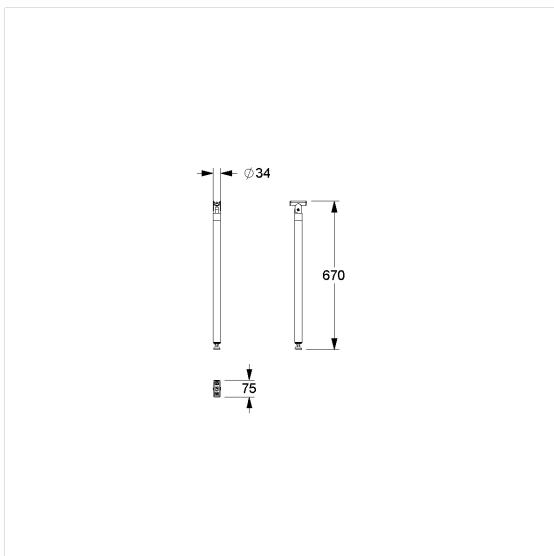

Technische Zeichnung

Produktbeschreibung

- Eco Care als solide und preiswerte Care Solution
- die Bodenstütze dient als Unterstützung bei unzureichender Wandbeschaffenheit, dadurch können die resultierenden Kräfte auf die Wandbefestigung reduziert werden
- mit rutschhemmendem Bodenpuffer in Schwarz
- für Eco Care Stützklappgriffe

Antibac

019