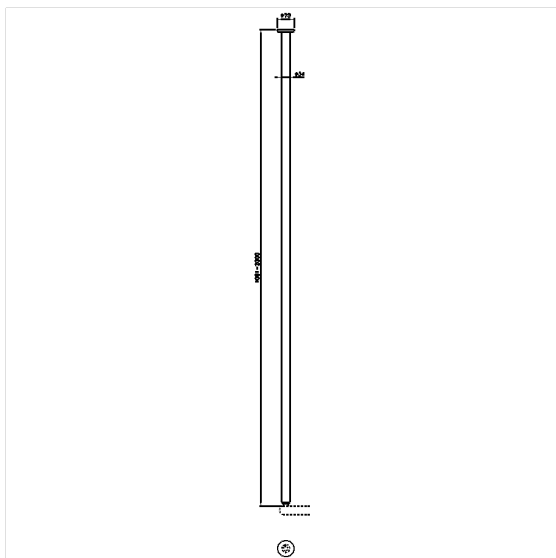

Nylon Care 400 Plafondsteun

Artikelnummer: 0781150018

### Technische specificatie

Productgroep	1500
Product	Plafondsteun
Lengte	1001 - 2000 mm
Materiaal	Polyamide
Oppervlak	Hoogglans
Diameter	34 mm
Kleur	verkrijgbaar in de Nylon kleuren

### Productbeschrijving

- Nylon Care als beproefde productfamilie met een breed scala aan varianten via drie series voor de meest uiteenlopende eisen
- voor Nylon Care 400 Douchegordijnstangen
- kan op maat ingekort worden
- voor bevestiging aan de aansluitdraad van de douchegordijnstang
- met kunststof rozet Ø 70 mm voor verborgen bevestiging en glasvezelversterkt kunststof bodemdeel
- bij lichte wanden is een vulling van ten minste 20 mm dik meervoudig verlijmt hout nodig
- uitbreidbaar met Plafondsteun voor verlaagd plafond 0300348 / 0300349
- levering met edelstaal torxschroeven Ø 6 x 60 mm en pluggen