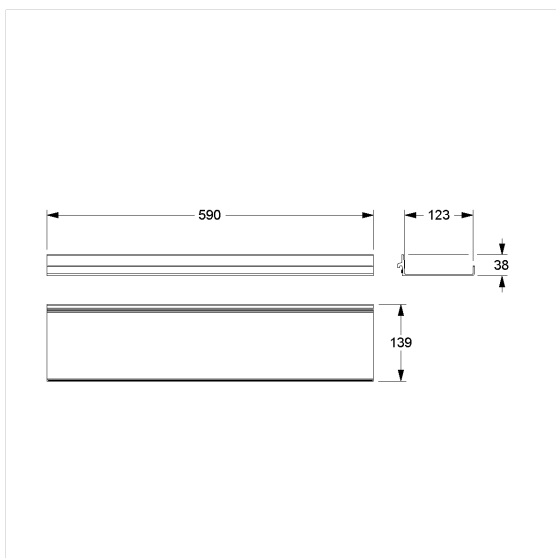

Care Solutions · Cavere Care Accessories

Cavere Care FlexPlanchet

Artikelnummer: 7100012091

Product afbeelding

Technische specificatie

Productgroep	7010
Product	FlexPlanchet
Lengte	590 mm
Breedte	123 mm
Hoogte	38 mm
oppervlakte	726 cm ²
Materiaal	aluminium
Oppervlak	krasbestendige poedercoating met antibacteriële bescherming (uitgezonderd 091 carbon zwart)
Kleur	verkrijgbaar in de Cavere kleuren
Belasting	max. 10 kg

Technische tekening

Productbeschrijving

- Cavere FlexCare als modulair railsysteem voor accessoires
- voor het ophangen in Cavere FlexRail
- kan tussen de stangen van de Cavere Flex handdoekhouder worden gemonteerd om ruimte te besparen