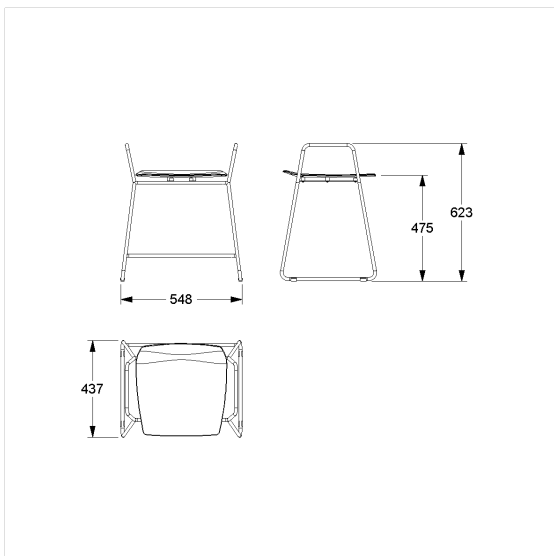

Technische tekening

Productbeschrijving

- Ascento Modulaire zitoplossing, uitbreidbaar en combineerbaar
- ergonomisch gevormde zitting met afgeronde randen
- met langwerpige beugelarmen, gebruikt als steungreepen
- met anti-slip vlak onder aan de poot, kleur zwart