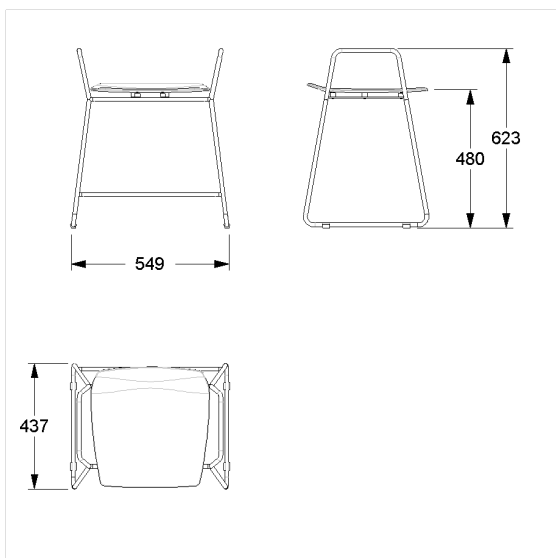

Ascento kruk

Artikelnummer: 8750030018

Product afbeelding

Technische specificatie

Productgroep	8700
Product	kruk
Lengte	548 mm
Hoogte	623 mm
Breedte	437 mm
Materiaal	Polypropyleen, frame uit roestvrij staal, grondstof n° 1.4301 (A2, AISI 304)
Oppervlak	mat
Kleur	verkrijgbaar in Donkergrijs (018) en Wit (019)
Belasting	max. 150 kg

Technische tekening

Productbeschrijving

- Ascento Modulaire zitoplossing, uitbreidbaar en combineerbaar
- ergonomisch gevormde zitting met afgeronde randen
- met langwerpige beugelarmen, gebruikt als steungreepen
- met anti-slip vlak onder aan de poot, kleur zwart