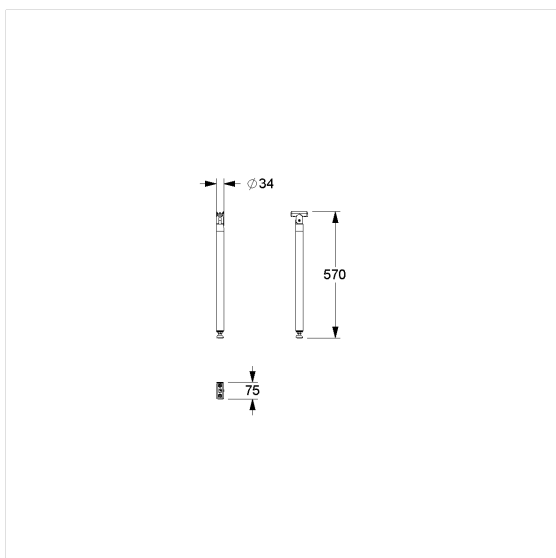

Eco Care Vloersteun,
achteraf in te bouwen

Artikelnummer: 1449220019

Product afbeelding

Technische specificatie

Productgroep	3700
Product	Vloersteun, achteraf in te bouwen
Lengte	34 mm
Breedte	76 mm
Hoogte	566 mm
Diameter	34 mm
Materiaal	Polyamide
Oppervlak	Hoogglans met antibacteriële bescherming
Kleur	Wit (019)

Technische tekening

Productbeschrijving

- Eco Care is een solide en interessant geprijsde Care Solution
- voor Eco Care opklapbare muursteun
- met anti-slip vlak onder aan de poot, kleur zwart
- de vloersteun is een support in geval van ontoereikende wandcondities, de resulterende krachten op de muurbeugel kunnen hierdoor worden verminderd