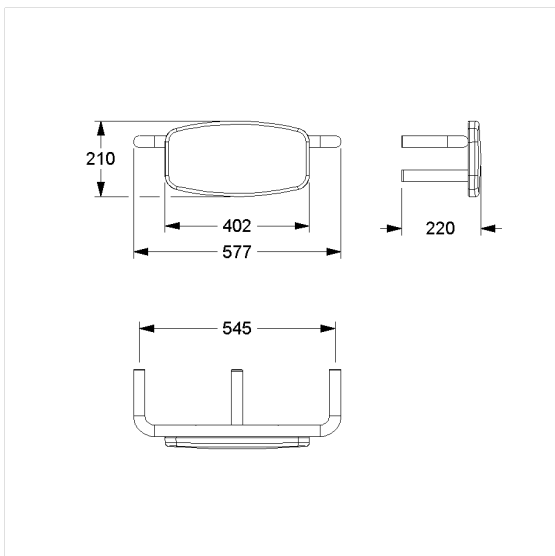

Care Rugleuning

Artikelnummer: 0300422018

NORMBAU

PASSION FOR CARE

Product afbeelding

Technische specificatie

Productgroep	0700
Product	Rugleuning
Lengte	577 mm
Breedte	220 mm
Hoogte	210 mm
Diameter	32 mm
Materiaal	roestvrij staal, grondstof n° 1.4301 (A2, AISI 304), Polster uit PUR integraalschuim
Oppervlak	krasbestendige poedercoating
Kleur	Verkrijgbaar in de Nylon kleuren Zwart (016), Donkergrijs (018), Wit (019) en in Lichtgrijs manhattan (067), Polster zwart

Technische tekening

Productbeschrijving

- Nylon Care als beproefde productfamilie met een breed scala aan varianten via drie series voor de meest uiteenlopende eisen
- verborgen fixatie
- levering met Bevestigingsmateriaal voor Voorwandmontage