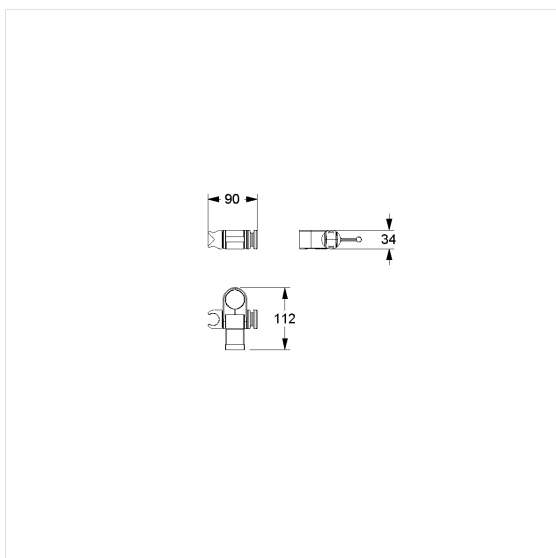

Care Solutions · Nylon Care Accessories

Nylon Care Support de douchette pour barres

Numéro d'article: 0515050067

Image du produit

Spécifications techniques

| | |
|--------------------|----------------------------------|
| Groupe de produits | 1500 |
| Produit | Support de douchette pour barres |
| Longueur | 88 mm |
| Largeur | 34 mm |
| Hauteur | 113 mm |
| Matériau | polyamide |
| Surface | haute brillance |
| Couleur | livrable en coloris Nylon |

Dessin technique

Description produit

- Nylon Care en tant que famille de produits éprouvée avec une grande diversité de variantes grâce à trois séries répondant aux exigences les plus diverses
- à fixer sur les barres de support de douche Nylon Care 300 et Nylon Care 400
- support de douchette, hauteur et inclinaison réglables en continu, serrage avec ajustement automatique, sans entretien
- avec levier long et avec crochet latéral
- support adapté aux modèles de douchettes courants