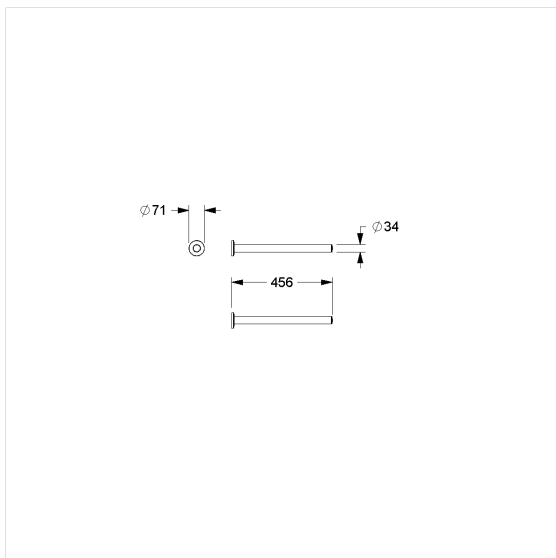

Care Solutions · Nylon Care Accessories

Nylon Care Porte-serviette,
avec rosaces

Numéro d'article: 0436010019

Image du produit

Spécifications techniques

Groupe de produits	1500
Produit	Porte-serviette, avec rosaces
Longueur	450 mm
Largeur	70 mm
Hauteur	70 mm
Diamètre	34 mm
Matériau	polyamide
Surface	haute brillance
Couleur	livrable en coloris Nylon

Dessin technique

Description produit

- Nylon Care en tant que famille de produits éprouvée avec une grande diversité de variantes grâce à trois séries répondant aux exigences les plus diverses
- pour suspendre les serviettes
- avec noyau continu en acier anti-corrosif
- avec rosace en plastique Ø 70 mm pour vissage invisible
- Livré avec matériel de montage