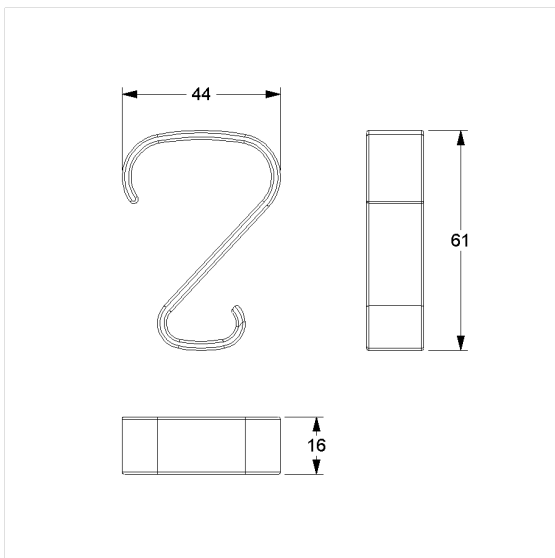

Care Solutions · Cavere Care Accessories

Cavere Care Haak,
achteraf in te bouwen

Artikelnummer: 7500140091

Product afbeelding

Technische specificatie

Productgroep	7010
Product	Haak, achteraf in te bouwen
Lengte	60 mm
Breedte	45 mm
Hoogte	15 mm
Materiaal	Polyamide
Oppervlak	krasbestendige poedercoating met antibacteriële bescherming (uitgezonderd 091 carbon zwart)
Kleur	verkrijgbaar in de Cavere kleuren

Technische tekening

Productbeschrijving

- Cavere Care is een bekronde serie met een uitstekend ontwerp voor alle toepassingen
- voor clip-on aan Cavere Care Steungrepen in hoekvorm
- veelzijdig gebruik in de doucheruimte
- voor het ophangen van gebruiksvoorwerpen