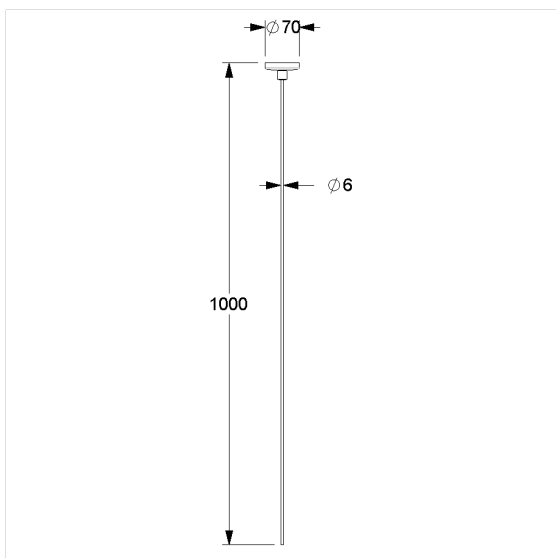

Technische tekening

Productbeschrijving

- Special Care PSY vermindert het risico op suïcide gevaar
- ontkoppelingsfunctie voordat een belasting van 25 kg is bereikt
- herbruikbaar door vast te klikken
- voor Special Care PSY Douchegordijnstangen uit aluminium
- kan op maat ingekort worden
- voor bevestiging aan de aansluitdraad van de douchegordijnstang
- met kunststof rozet $\varnothing 70$ mm voor verborgen bevestiging
- bij lichte wanden is een vulling van ten minste 20 mm dik meervoudig verlijmt hout nodig
- levering met edelstaal torxschroeven $\varnothing 6 \times 60$ mm en pluggen

018

019