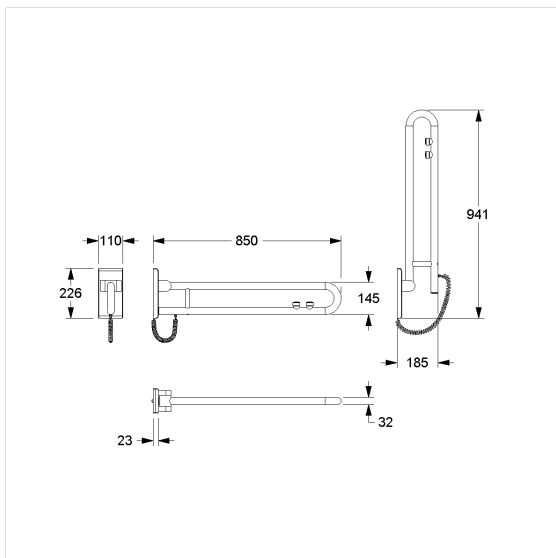

Inox Care Opklapbare muursteun vario,  
met 2 elektronische schakelaar

Artikelnummer: 2050885009

### Technische specificatie

Productgroep	5500
Product	Opklapbare muursteun, met 2 elektronische schakelaar
muuraansluiting	verborgen aansluiting met montageplaat
elektronische schakelaar	
Functies van de elektronische schakelaar	WC spoeling en oproep: sluiten en opener
System	vario, met grondplaat
Lengte	850 mm
Diameter	32 mm
Materiaal	roestvrij staal, grondstof n° 1.4301 (A2, AISI 304)
Oppervlak	fijn-mat
Kleur	Roestvrij staal (009)
Versie	links en rechts
Belasting	max. 125 kg

### Productbeschrijving

- Inox Care als robuuste en tijdloze klassieker met bacteriostatische eigenschappen
- met instelbare rem
- met robuuste en onderhoudsvrije scharnier
- E-schakelaar
  - in de kleur blauw voor WC-spoeling,
  - in de kleur rood voor de oproep-toets,
  - kleur zwart (neutraal) voor een vrij te definiëren optie,
  - met spiraalkabel 4-draads 0,25 mm<sup>2</sup> voor stuurspanning tot 24 V en vrij kabeluiteinde voor wand aansluiting, E-schakelaar kan met de functie »sluiter« of »opener« worden geleverd, de standaarduitvoering is »sluiter«
- eenvoudige montage of demontage door ophanging aan grondplaat vario
- verborgen fixatie
- bij lichte wanden is een vulling van ten minste 20 mm dik meervoudig verlijmt hout nodig
- kan achteraf worden uitgerust met Toiletpapierhouder 2050300
- TÜV produktcontrole certificaat
- belastbaarheid: max. 125 kg volgens ISO17966:2016, statisch getest tot 150 kg
- geproduceerd in overeenstemming met Verordening (EU) 2017/745 betreffende medische hulpmiddelen
- CE gecertificeerd
- voldoet aan DIN 18040 en ÖNORM B1600
- de montageset moet worden bepaald aan de hand van de bouwkundige omstandigheden en afzonderlijk worden besteld