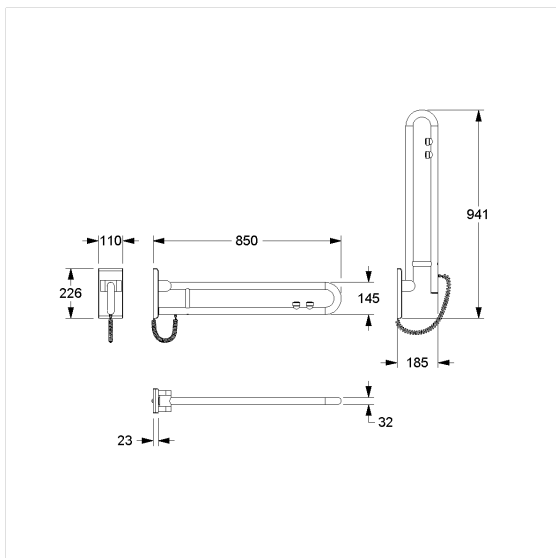

Inox Care Opklapbare muursteen vario,
met 2 elektronische schakelaar

Artikelnummer: 2050885009

Product afbeelding

Technische specificatie

Productgroep	5500
Product	Opklapbare muursteen, met 2 elektronische schakelaar
muuraansluiting	verborgen aansluiting met montageplaat
elektronische schakelaar	
Functies van de elektronische schakelaar	WC spoeling en oproep: sluiten en opener
System	vario, met grondplaat
Lengte	850 mm
Diameter	32 mm
Materiaal	roestvrij staal, grondstof n° 1.4301 (A2, AISI 304)
Oppervlak	fijn-mat
Kleur	Roestvrij staal (009)
Versie	links en rechts
Belasting	max. 125 kg

Technische tekening

Productbeschrijving

- Inox Care als robuuste en tijdloze klassieker met bacteriostatische eigenschappen
- met instelbare rem
- met robuuste en onderhoudsvrije scharnier
- E-schakelaar
 - in de kleur blauw voor WC-spoeling,
 - in de kleur rood voor de oproeptoets,
 - kleur zwart (neutraal) voor een vrij te definiëren optie,
 - met spiraalkabel 4-draads 0,25 mm² voor stuurspanning tot 24 V en vrij kabeluiteinde voor wandaansluiting, E-schakelaar kan met de functie »sluiter« of »opener« worden geleverd, de standaarduitvoering is »sluiter«
- eenvoudige montage of demontage door ophanging aan grondplaat vario
- verborgen fixatie
- bij lichte wanden is een vulling van ten minste 20 mm dik meervoudig verlijmt hout nodig
- kan achteraf worden uitgerust met Toiletpapierhouder 2050300
- TÜV produktcontrole certificaat
- CE gecertificeerd
- voldoet aan DIN 18040 en ÖNORM B1600
- de montageset moet worden bepaald aan de hand van de bouwkundige omstandigheden en afzonderlijk worden besteld