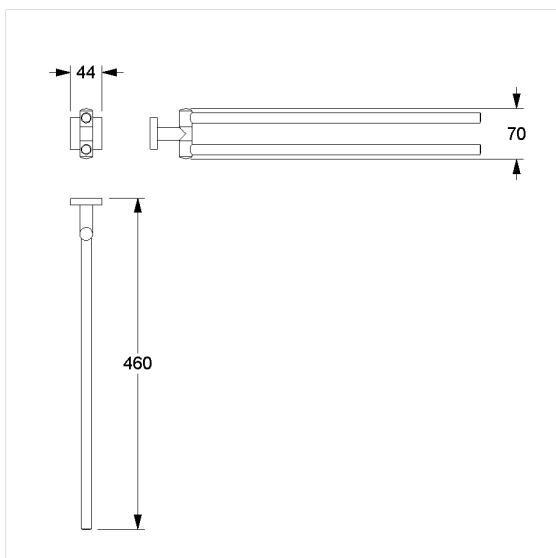

## Care Solutions · Cavere Care Chrome Accessories

Cavere Care Chrome Porte-serviette, orientable

Numéro d'article: 9400582300  
Image du produit

### Spécifications techniques

Groupe de produits	7030
Produit	Porte-serviette, orientable
Longueur	460 mm
Largeur	70 mm
Hauteur	60 mm
Matériau	Laiton
Surface	chrome brillant
Couleur	Cavere Chrome (300)

### Dessin technique