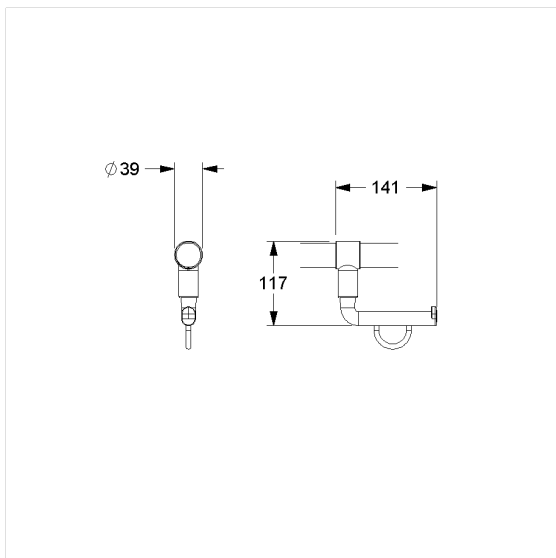

Nylon Care Toiletrolhouder,
achteraf in te bouwen

Artikelnummer: 0449120014

Product afbeelding

Technische specificatie

Productgroep	2000
Product	Toiletrolhouder, achteraf in te bouwen
Lengte	141 mm
Breedte	39 mm
Hoogte	117 mm
Materiaal	Polyamide
Oppervlak	Hoogglans
Kleur	verkrijgbaar in de Nylon kleuren

Technische tekening

Productbeschrijving

- Nylon Care als beproefde productfamilie met een breed scala aan varianten via drie series voor de meest uiteenlopende eisen
- voor Nylon Care Opklapbare muursteen, Muursteen en Steungreepen
- geschikt voor alle in de handel verkrijgbare papierrollen
- met onderhoudsvrije rollenrem
- levering met Bevestigingsmateriaal
- kan niet gebruikt worden voor Opklapbare muursteen (0437...) en Steungreepen Nylon Care 400