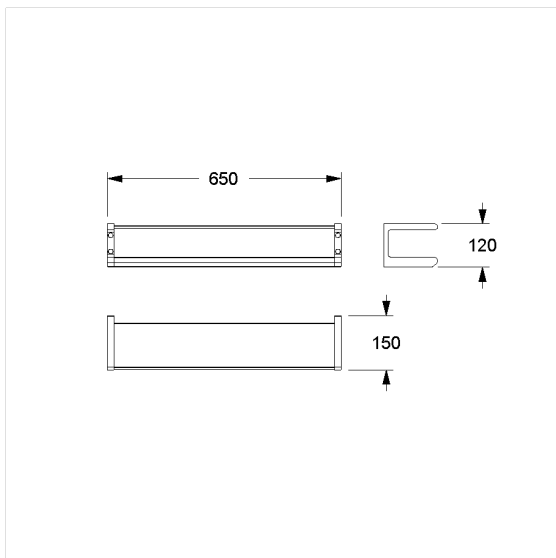

Care Solutions · Cavere Care Accessories

Cavere Care Glazen planchet,
met Handgreep

Artikelnummer: 7510260095

Product afbeelding

Technische specificatie

Productgroep	7010
Product	Glazen planchet, met Handgreep
Lengte	650 mm
Breedte	150 mm
Hoogte	120 mm
Materiaal	aluminium, Glazen legborde
Oppervlak	krasbestendige poedercoating met antibacteriële bescherming (uitgezonderd 091 carbon zwart), gesatineerd glas
Kleur	verkrijgbaar in de Cavere kleuren

Technische tekening

Productbeschrijving

- Cavere Care is een be kroonde serie met een uitstekend ontwerp voor alle toepassingen
- steungreep ergonomisch door trigonometrische greep
- geschikt voor de montage voor spiegels met een breedte van 600 mm
- glasplaat met afgeronde vormen, 8 mm dikte
- voor bevestiging aan muur
- verborgen fixatie
- levering met edelstaal torxschroeven \varnothing 5 x 60 mm en pluggen