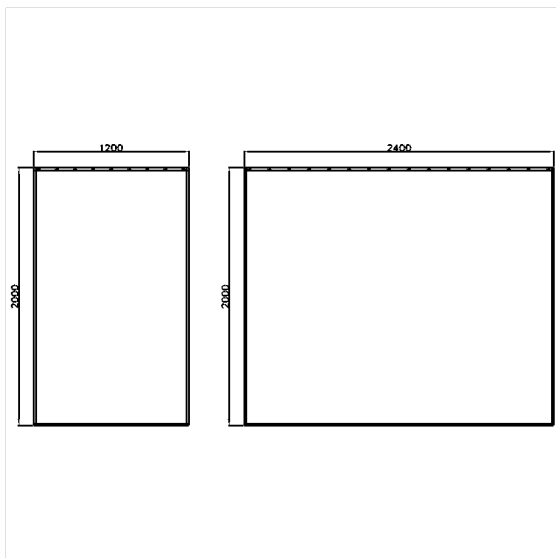

Technische tekening

Productbeschrijving

- voor Care Douchegordijnstangen
- antibacterieel en schimmeldodend
- wasbaar op 40°, geschikt voor desinfectie tot 60 graden
- sneldrogend en waterafstotend
- met messing vernikkelde ogen voor gordijnringen
- voorzien van een zoom rondom en loodstrip aan de onderzijde
- verkrijgbaar in de volgende Douchegordijnen kleuren:
  - 019 - Wit met structuur
  - 051 - Wit ovaal patroon
  - 052 - Grijs ovaal patroon
  - 054 - Wit diagonale strepen
  - 059 - Wit uit Trevira CS
- kleur wit uit Trevira CS (059) brandvertrager volgens DIN 4102, Bouwmateriaal klasse B1
- kleurmonsters op aanvraag beschikbaar
- ook beschikbaar in individuele lengtes op aanvraag