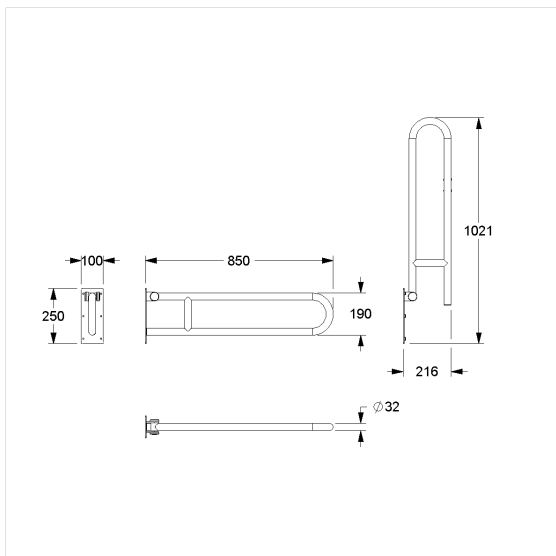

Eco Care Barre d'appui rabattable

Numéro d'article: 1447018009

NORMBAU

PASSION FOR CARE

Image du produit

Spécifications techniques

Groupe de produits	3700
Produit	Barre d'appui rabattable
Longueur	850 mm
Diamètre	32 mm
Matériau	inox, qualité no 1.4301 (A2-AISI 304)
Surface	finition mate
Couleur	Inox (009)
Version	à gauche et à droite
Charge	max. 100 kg

Dessin technique

Description produit

- Eco Care, une solution de soins solide et économique
- Avec système de freinage réglable
- Avec caches pour fixation invisible
- Pour les cloisons légères, une doublure en bois collé multicouche d'au moins 20 mm d'épaisseur est nécessaire
- Peut être équipée d'un porte-rouleau 1449210
- Peut être équipé ultérieurement d'un pied escamotable 1449331 / 1449332 / 1449333, nécessaire pour les barre d'appui rabattable à partir d'une longueur de 850 mm
- Capacité de charge : max. 100 kg selon ISO17966:2016, testé statiquement jusqu'à 150 kg