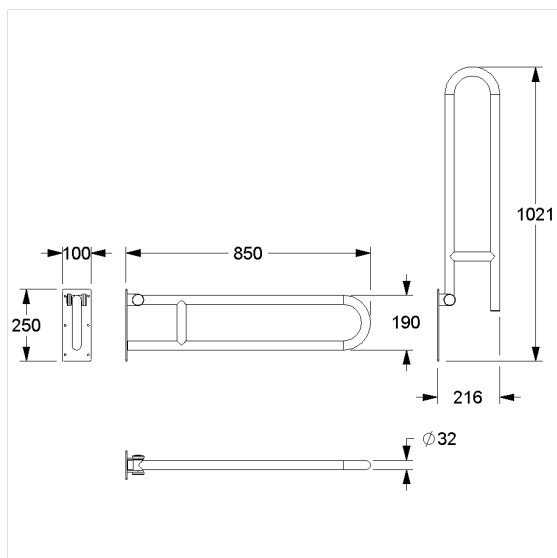

Eco Care Barre d'appui rabattable

Numéro d'article: 1447018009

NORMBAU

PASSION FOR CARE

Image du produit

Spécifications techniques

Groupe de produits	3700
Produit	Barre d'appui rabattable
Longueur	850 mm
Matériau	inox, qualité no 1.4301 (A2-AISI 304)
Surface	finition mate
Couleur	Inox (009)
Charge	max. 100 kg

Dessin technique

Description produit

- Eco Care, une solution de soins solide et économique
- avec système de freinage réglable
- avec caches pour fixation invisible
- pour les cloisons légères, une doublure en bois collé multicouche d'au moins 20 mm d'épaisseur est nécessaire
- peut être équipée d'un porte-rouleau 1449210
- peut être équipé ultérieurement d'un pied escamotable 1449331 / 1449332 / 1449333, nécessaire pour les barre d'appui rabattable à partir d'une longueur de 850 mm