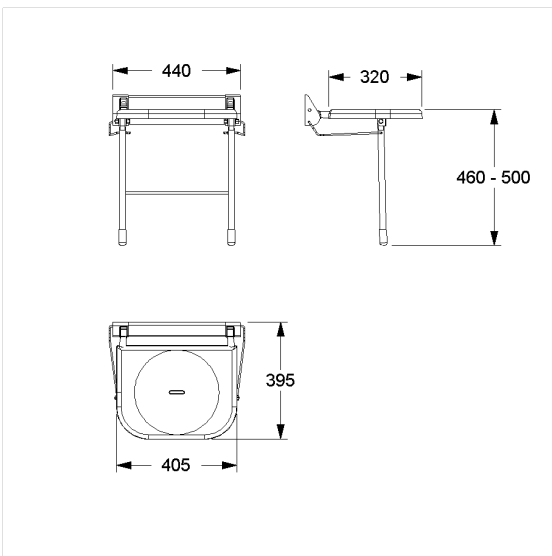

Eco Care

Eco Care opklapbaar zitje,
met steun poten

Artikelnummer: 1844440019

Product afbeelding

Technische specificatie

| | |
|--------------|-----------------------------------|
| Productgroep | 3700 |
| Product | opklapbaar zitje, met steun poten |
| Lengte | 473 mm |
| Hoogte | 550 mm |
| Breedte | 407 mm |
| Materiaal | Kunststof |
| Oppervlak | Hoogglans |
| Kleur | Wit (019) |
| Belasting | max. 175 kg |

Technische tekening

Productbeschrijving

- Eco Care is een solide en interessant geprijsde Care Solution
- oppervlak van de zitting met waterafloop
- met instelbare rem
- wordt automatisch in de verticale positie gehouden
- verborgen fixatie
- bij lichte wanden is een vulling van ten minste 20 mm dik meervoudig verlijmt hout nodig