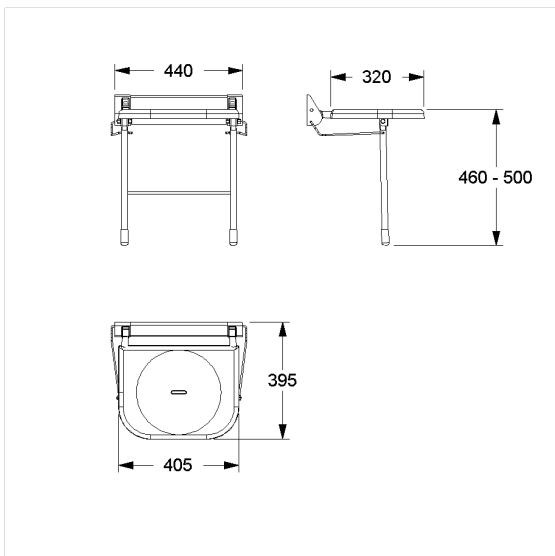

Eco Care opklapbaar zitje,
met steun poten

Artikelnummer: 1844440019

Product afbeelding

Technische specificatie

Productgroep	3700
Product	opklapbaar zitje, met steun poten
Lengte	473 mm
Hoogte	550 mm
Breedte	407 mm
Materiaal	Kunststof
Oppervlak	Hoogglans
Kleur	Wit (019)
Belasting	max. 170 kg

Technische tekening

Productbeschrijving

- Eco Care is een solide en interessant geprijsde Care Solution
- oppervlak van de zitting met waterafloop
- met instelbare rem
- wordt automatisch in de verticale positie gehouden
- verborgen fixatie
- bij lichte wanden is een vulling van ten minste 20 mm dik meervoudig verlijmt hout nodig