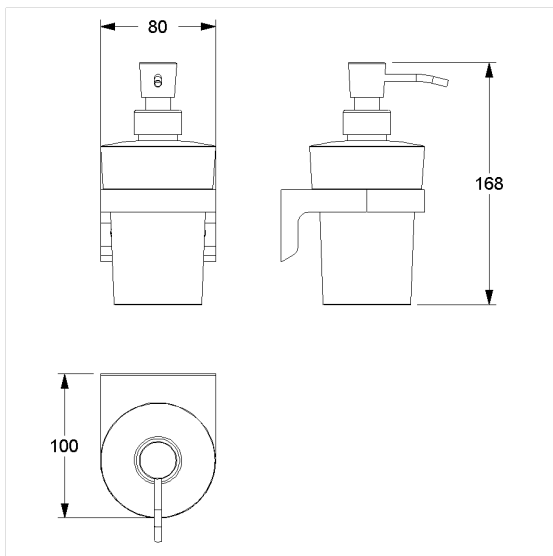

Care Solutions · Cavere Care Accessories

Cavere Care Zeepdispenser

Artikelnummer: 7500461095

Product afbeelding

Technische specificatie

Productgroep	7010
Product	Zeepdispenser
Lengte	168 mm
Breedte	80 mm
Hoogte	100 mm
Inhoud	0.2 l
Materiaal	Glas, Houder uit aluminium
Oppervlak	Satijn
Kleur	verkrijgbaar in de Cavere kleuren

Technische tekening

Productbeschrijving

- Cavere Care is een bekronde serie met een uitstekend ontwerp voor alle toepassingen
- Pompkop van verchroomde metalen
- Zeepdispenser afneembaar voor reiniging
- voor bevestiging aan muur
- levering met edelstaal torxschroeven $\varnothing 5 \times 60$ mm en pluggen