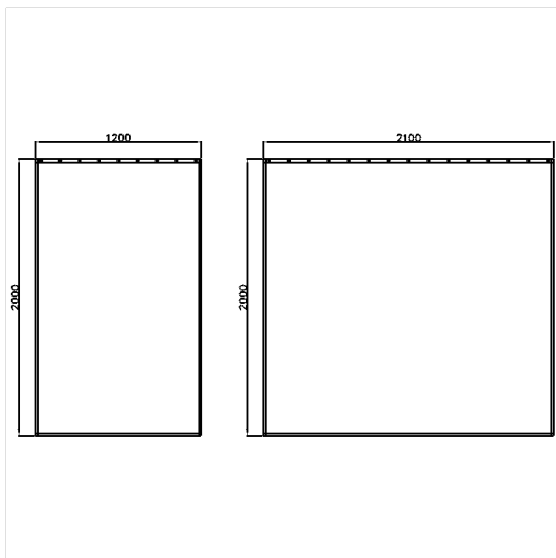

Technische tekening

Productbeschrijving

- voor Care Douche gordijnstangen
- antibacterieel en schimmeldodend
- wasbaar op 40°, geschikt voor desinfectie tot 60 graden
- sneldrogend en waterafstotend
- met messing vernikkelde ogen voor gordijnrings
- voorzien van een zoom rondom en loodstrip aan de onderzijde
- verkrijgbaar in de volgende Douche gordijnen kleuren:
  - 019 - Wit met structuur
  - 051 - Wit ovaal patroon
  - 052 - Grijs ovaal patroon
  - 054 - Wit diagonale strepen
  - 059 - Wit uit Trevira CS
- kleur wit uit Trevira CS (059) brandvertrager volgens DIN 4102, Bouwmateriaal klasse B1
- kleurmonsters op aanvraag beschikbaar
- ook beschikbaar in individuele lengtes op aanvraag