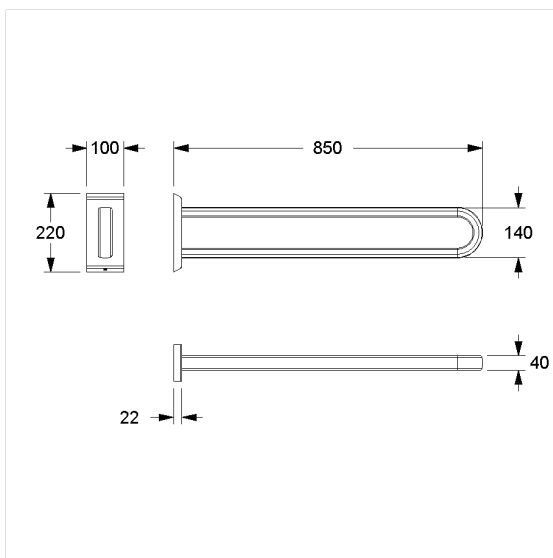

### Technische specificatie

Productgroep	7000
Product	Muursteun
Lengte	850 mm
Materiaal	aluminium
Oppervlak	glanzend chroom
Kleur	verkrijgbaar in Chrome Wit (392) en in Chrome Antraciet-metallic (095)
Versie	links en rechts
Belasting	max. 100 kg

### Productbeschrijving

- Cavere Care is een bekronde serie met een uitstekend ontwerp voor alle toepassingen
- ergonomisch door trigonometrische greep
- eenvoudige montage of demontage door ophanging aan grondplaat vario
- verborgen fixatie
- kan achteraf worden uitgerust met Cavere Care Toiletpapierhouder 7449110
- CE gecertificeerd
- voldoet aan DIN 18040 en ÖNORM B1600
- de montageset moet worden bepaald aan de hand van de bouwkundige omstandigheden en afzonderlijk worden besteld