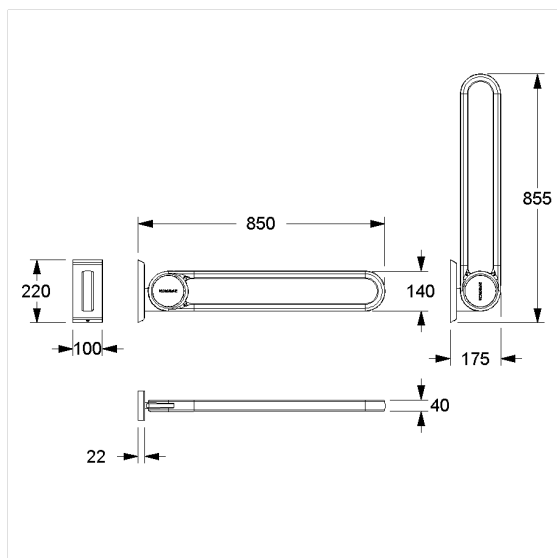

Care Solutions · Cavere Care

Cavere Care Opklapbare muursteen vario

Artikelnummer: 7447030095

Product afbeelding

Technische specificatie

Productgroep	7000
Product	Opklapbare muursteen
System	vario, met grondplaat
Lengte	850 mm
Materiaal	aluminium, grondplaat uit roestvrij staal
Oppervlak	krasbestendige poedercoating met antibacteriële bescherming (uitgezonderd 091 carbon zwart)
Kleur	verkrijgbaar in de Cavere kleuren
Versie	links en rechts
Belasting	max. 100 kg

Technische tekening

Productbeschrijving

- Cavere Care is een bekronde serie met een uitstekend ontwerp voor alle toepassingen
- ergonomisch door trigonometrische greep
- met instelbare rem
- met robuuste en onderhoudsvrije scharnier
- eenvoudige montage of demontage door ophanging aan grondplaat vario
- verborgen fixatie
- bij lichte wanden is een vulling van ten minste 20 mm dik meervoudig verlijmt hout nodig
- kan achteraf worden uitgerust met Cavere Care Toiletpapierhouder 7449110
- TÜV produktcontrole certificaat
- CE gecertificeerd
- voldoet aan DIN 18040 en ÖNORM B1600
- de montageset moet worden bepaald aan de hand van de bouwkundige omstandigheden en afzonderlijk worden besteld
- kan ook worden gebruikt als douche spatscherm in combinatie met Care douchegordijnen voor douche spatscherm 0787015 / 0787056