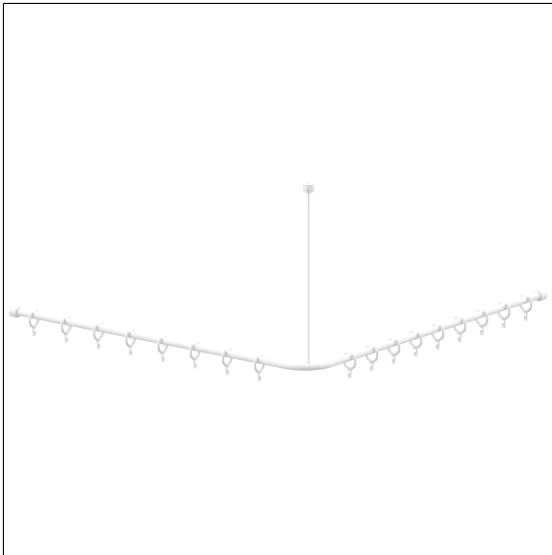

Eco Care Duschvorhangstange,
mit Vorhangringen und Deckenabhängung

Artikelnummer: 1381100019

Produktbild

Technische Daten

Produktgruppe	3700
Produkt	Duschvorhangstange, mit Vorhangringen und Deckenabhängung
Vorhangringe	17 St.
Form	L-Form
Achsmaß a1	1000 mm
Achsmaß a2	1000 mm
Material	Aluminium, Vorhangringe aus Polyamid
Oberfläche	kratzfeste Pulverbeschichtung
Durchmesser	20 mm
Farbe	Weiß (019)

Technische Zeichnung

Produktbeschreibung

- Eco Care als solide und preiswerte Care Solution
- auf Maß kürzbar
- Deckenabhängung 500 mm, \varnothing 6 mm, auf Maß kürzbar
- Nylon Vorhangringe in Weiß (019)
- bei Leichtbauwänden wird eine Hinterfütterung aus mind. 20 mm dickem mehrschichtverleimtem Holz benötigt
- erweiterbar mit Care Duschvorhängen
- Lieferung mit Edelstahl Torx-Schrauben \varnothing 6 x 70 mm und Dübeln
- auf Anfrage in individuellen Längen lieferbar