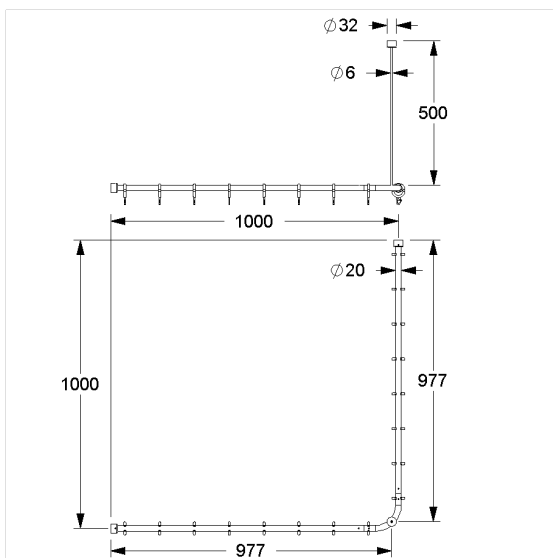

Eco Care Duschvorhangstange,
mit Vorhangringen und Deckenabhängung

Artikelnummer: 1381100019

Produktbild

Technische Daten

Produktgruppe	3700
Produkt	Duschvorhangstange, mit Vorhangringen und Deckenabhängung
Vorhangringe	17 St.
Form	L-Form
Achsmaß a1	1000 mm
Achsmaß a2	1000 mm
Material	Aluminium, Vorhangringe aus Polyamid
Oberfläche	kratzfeste Pulverbeschichtung
Durchmesser	20 mm
Farbe	Weiß (019)

Technische Zeichnung

Produktbeschreibung

- Eco Care als solide und preiswerte Care Solution
- auf Maß kürzbar
- Deckenabhängung 500 mm, \varnothing 6 mm, auf Maß kürzbar
- Nylon Vorhangringe in Weiß (019)
- bei Leichtbauwänden wird eine Hinterfütterung aus mind. 20 mm dickem mehrschichtverleimtem Holz benötigt
- erweiterbar mit Care Duschvorhängen
- Lieferung mit Edelstahl Torx-Schrauben \varnothing 6 x 70 mm und Dübeln
- auf Anfrage in individuellen Längen lieferbar