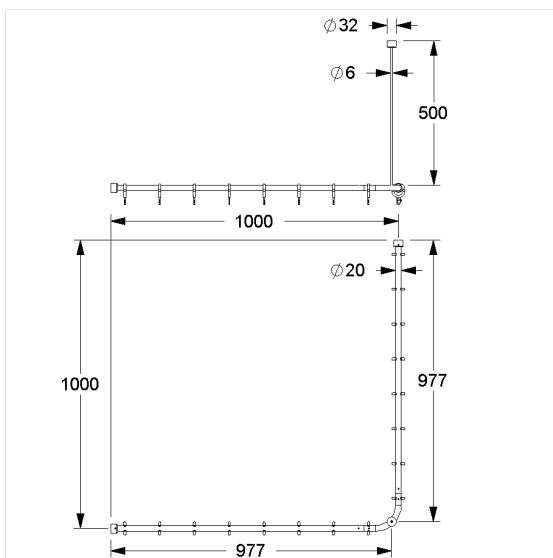

Eco Care Duschvorhangstange,
mit Vorhangringen und Deckenabhängung

Artikelnummer: 1381100019

Produktbild

Technische Daten

Produktgruppe	3700
Produkt	Duschvorhangstange, mit Vorhangringen und Deckenabhängung
Vorhangringe	17 St.
Form	L-Form
Achsmaß a1	1000 mm
Achsmaß a2	1000 mm
Material	Aluminium, Vorhangringe aus Polyamid
Oberfläche	kratzfeste Pulverbeschichtung
Durchmesser	20 mm
Farbe	Weiß (019)

Technische Zeichnung

Produktbeschreibung

- Eco Care als solide und preiswerte Care Solution
- auf Maß kürzbar
- mit Anschlussgewinde für Deckenabhängung, Deckenabhängung ist separat zu bestellen
- Deckenabhängung 500 mm, Ø 6 mm, auf Maß kürzbar
- Nylon Vorhangringe in Weiß (019)
- bei Leichtbauwänden wird eine Hinterfütterung aus mind. 20 mm dickem mehrschichtverleimtem Holz benötigt
- erweiterbar mit Care Duschvorhängen
- Lieferung mit Edelstahl Torx-Schrauben Ø 6 x 70 mm und Dübeln
- auf Anfrage in individuellen Längen lieferbar