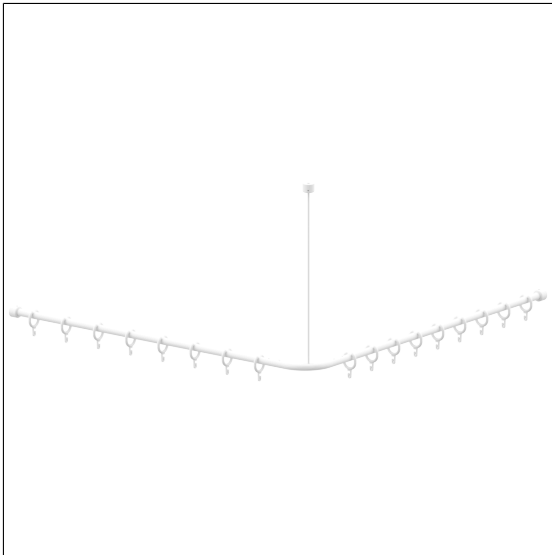

Eco Care Duschvorhangstange,
mit Vorhangringen und Deckenabhängung

Artikelnummer: 1381100019

Produktbild

Technische Daten

Produktgruppe	3700
Produkt	Duschvorhangstange, mit Vorhangringen und Deckenabhängung
Vorhangringe	17 St.
Form	L-Form
Achsmaß a1	1000 mm
Achsmaß a2	1000 mm
Material	Aluminium, Vorhangringe aus Polyamid
Oberfläche	kratzfeste Pulverbeschichtung
Durchmesser	20 mm
Farbe	Weiß (019)

Technische Zeichnung

Produktbeschreibung

- Eco Care als solide und preiswerte Care Solution
- auf Maß kürzbar
- mit Anschlussgewinde für Deckenabhängung, Deckenabhängung ist separat zu bestellen
- Deckenabhängung 500 mm, Ø 6 mm, auf Maß kürzbar
- Nylon Vorhangringe in Weiß (019)
- bei Leichtbauwänden wird eine Hinterfütterung aus mind. 20 mm dickem mehrschichtverleimtem Holz benötigt
- erweiterbar mit Care Duschvorhängen
- Lieferung mit Edelstahl Torx-Schrauben Ø 6 x 70 mm und Dübeln
- auf Anfrage in individuellen Längen lieferbar