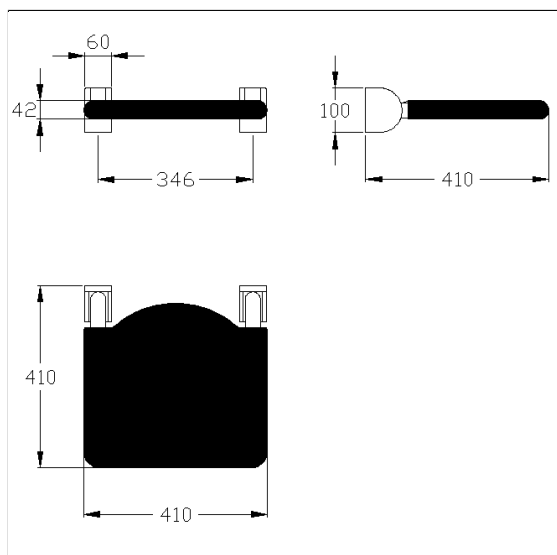

Inox Care opklapbaar zitje

Artikelnummer: 2974010009

Product afbeelding

Technische specificatie

Productgroep	5500
Product	opklapbaar zitje
Lengte	410 mm
Hoogte	410 mm
Breedte	100 mm
Materiaal	roestvrij staal, grondstof n° 1.4301 (A2, AISI 304), Polster uit PUR integraalschuim
Oppervlak	fijn-mat
Kleur	Roestvrij staal (009), Polster zwart
Belasting	max. 175 kg

Technische tekening

Productbeschrijving

- Inox Care als robuuste en tijdloze klassieker met bacteriostatische eigenschappen
- met instelbare rem
- wordt automatisch in de verticale positie gehouden
- met staal versterkte scharnieren
- zijafdekkingen in roestvrij staal look
- kussen met corrosiebeschermde doorlopende stalen kern
- verborgen fixatie
- bij lichte wanden is een vulling van ten minste 20 mm dik meervoudig verlijmt hout nodig
- de montageset moet worden bepaald aan de hand van de bouwkundige omstandigheden en afzonderlijk worden besteld