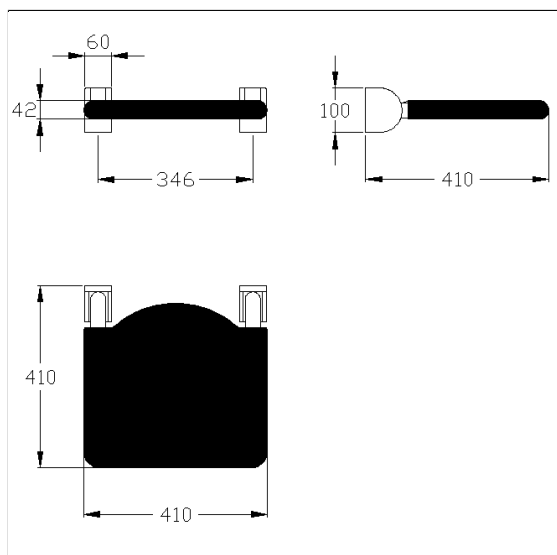

Inox Care opklapbaar zitje

Artikelnummer: 2974010009

Product afbeelding

Technische specificatie

Productgroep	5500
Product	opklapbaar zitje
Lengte	410 mm
Hoogte	410 mm
Breedte	100 mm
Materiaal	roestvrij staal, grondstof n° 1.4301 (A2, AISI 304), Polster uit PUR integraalschuim
Oppervlak	fijn-mat
Kleur	Roestvrij staal (009), Polster zwart
Belasting	max. 175 kg

Technische tekening

Productbeschrijving

- Inox Care als robuuste en tijdloze klassieker met bacteriostatische eigenschappen
- kussens met corrosiebeschermd doorlopende stalen kern
- met staal versterkte scharnieren
- zijafdekkingen in roestvrij staal look
- met instelbare rem
- wordt automatisch in de verticale positie gehouden
- verborgen fixatie
- bij lichte wanden is een vulling van ten minste 20 mm dik meervoudig verlijmt hout nodig
- de montageset moet worden bepaald aan de hand van de bouwkundige omstandigheden en afzonderlijk worden besteld